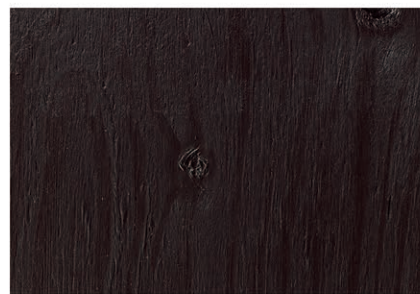

MITSUI CHEMICALS INDUSTRIAL PRODUCTS Ltd.

木材用 屋外用 水性

NONROT BRUNO

WOOD PRESERVATIVE STAIN

ブルージュ

▲BR-CY クリームイエロー/Cream Yellow

▲BR-YO イエローオーク/Yellow Oak

▲BR-NO ナチュラルオーク/Natural Oak

▲BR-LO ライトオーク/Light Oak

▲BR-DO ダークオーク/Dark Oak

▲BR-OV オリーブ/Olive

▲BR-LB ライトブラウン/Light Brown

▲BR-DB ダークブラウン/Dark Brown

▲BR-AB アンティークブラウン/Antique Brown

▲BR-NB ニューブラック/New Black

▲BR-LG ライトグレー/Light Gray