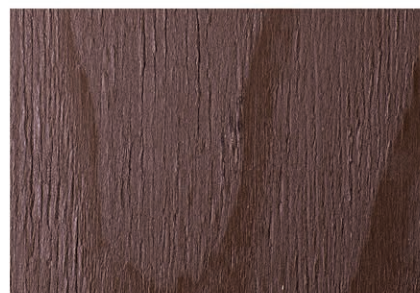

MITSUI CHEMICALS INDUSTRIAL PRODUCTS Ltd.

木材用 屋外用 水性

NONROT BRUNO

WOOD PRESERVATIVE STAIN

ブルージュ

▲BR-CY クリームイエロー/Cream Yellow

▲BR-YO イエローオーク/Yellow Oak

▲BR-NO ナチュラルオーク/Natural Oak

▲BR-LO ライトオーク/Light Oak

▲BR-DO ダークオーク/Dark Oak

▲BR-OV オリーブ/Olive

▲BR-LB ライトブラウン/Light Brown

▲BR-DB ダークブラウン/Dark Brown

▲BR-AB アンティークブラウン/Antique Brown

▲BR-NB ニューブラック/New Black

▲BR-LG ライトグレー/Light Gray